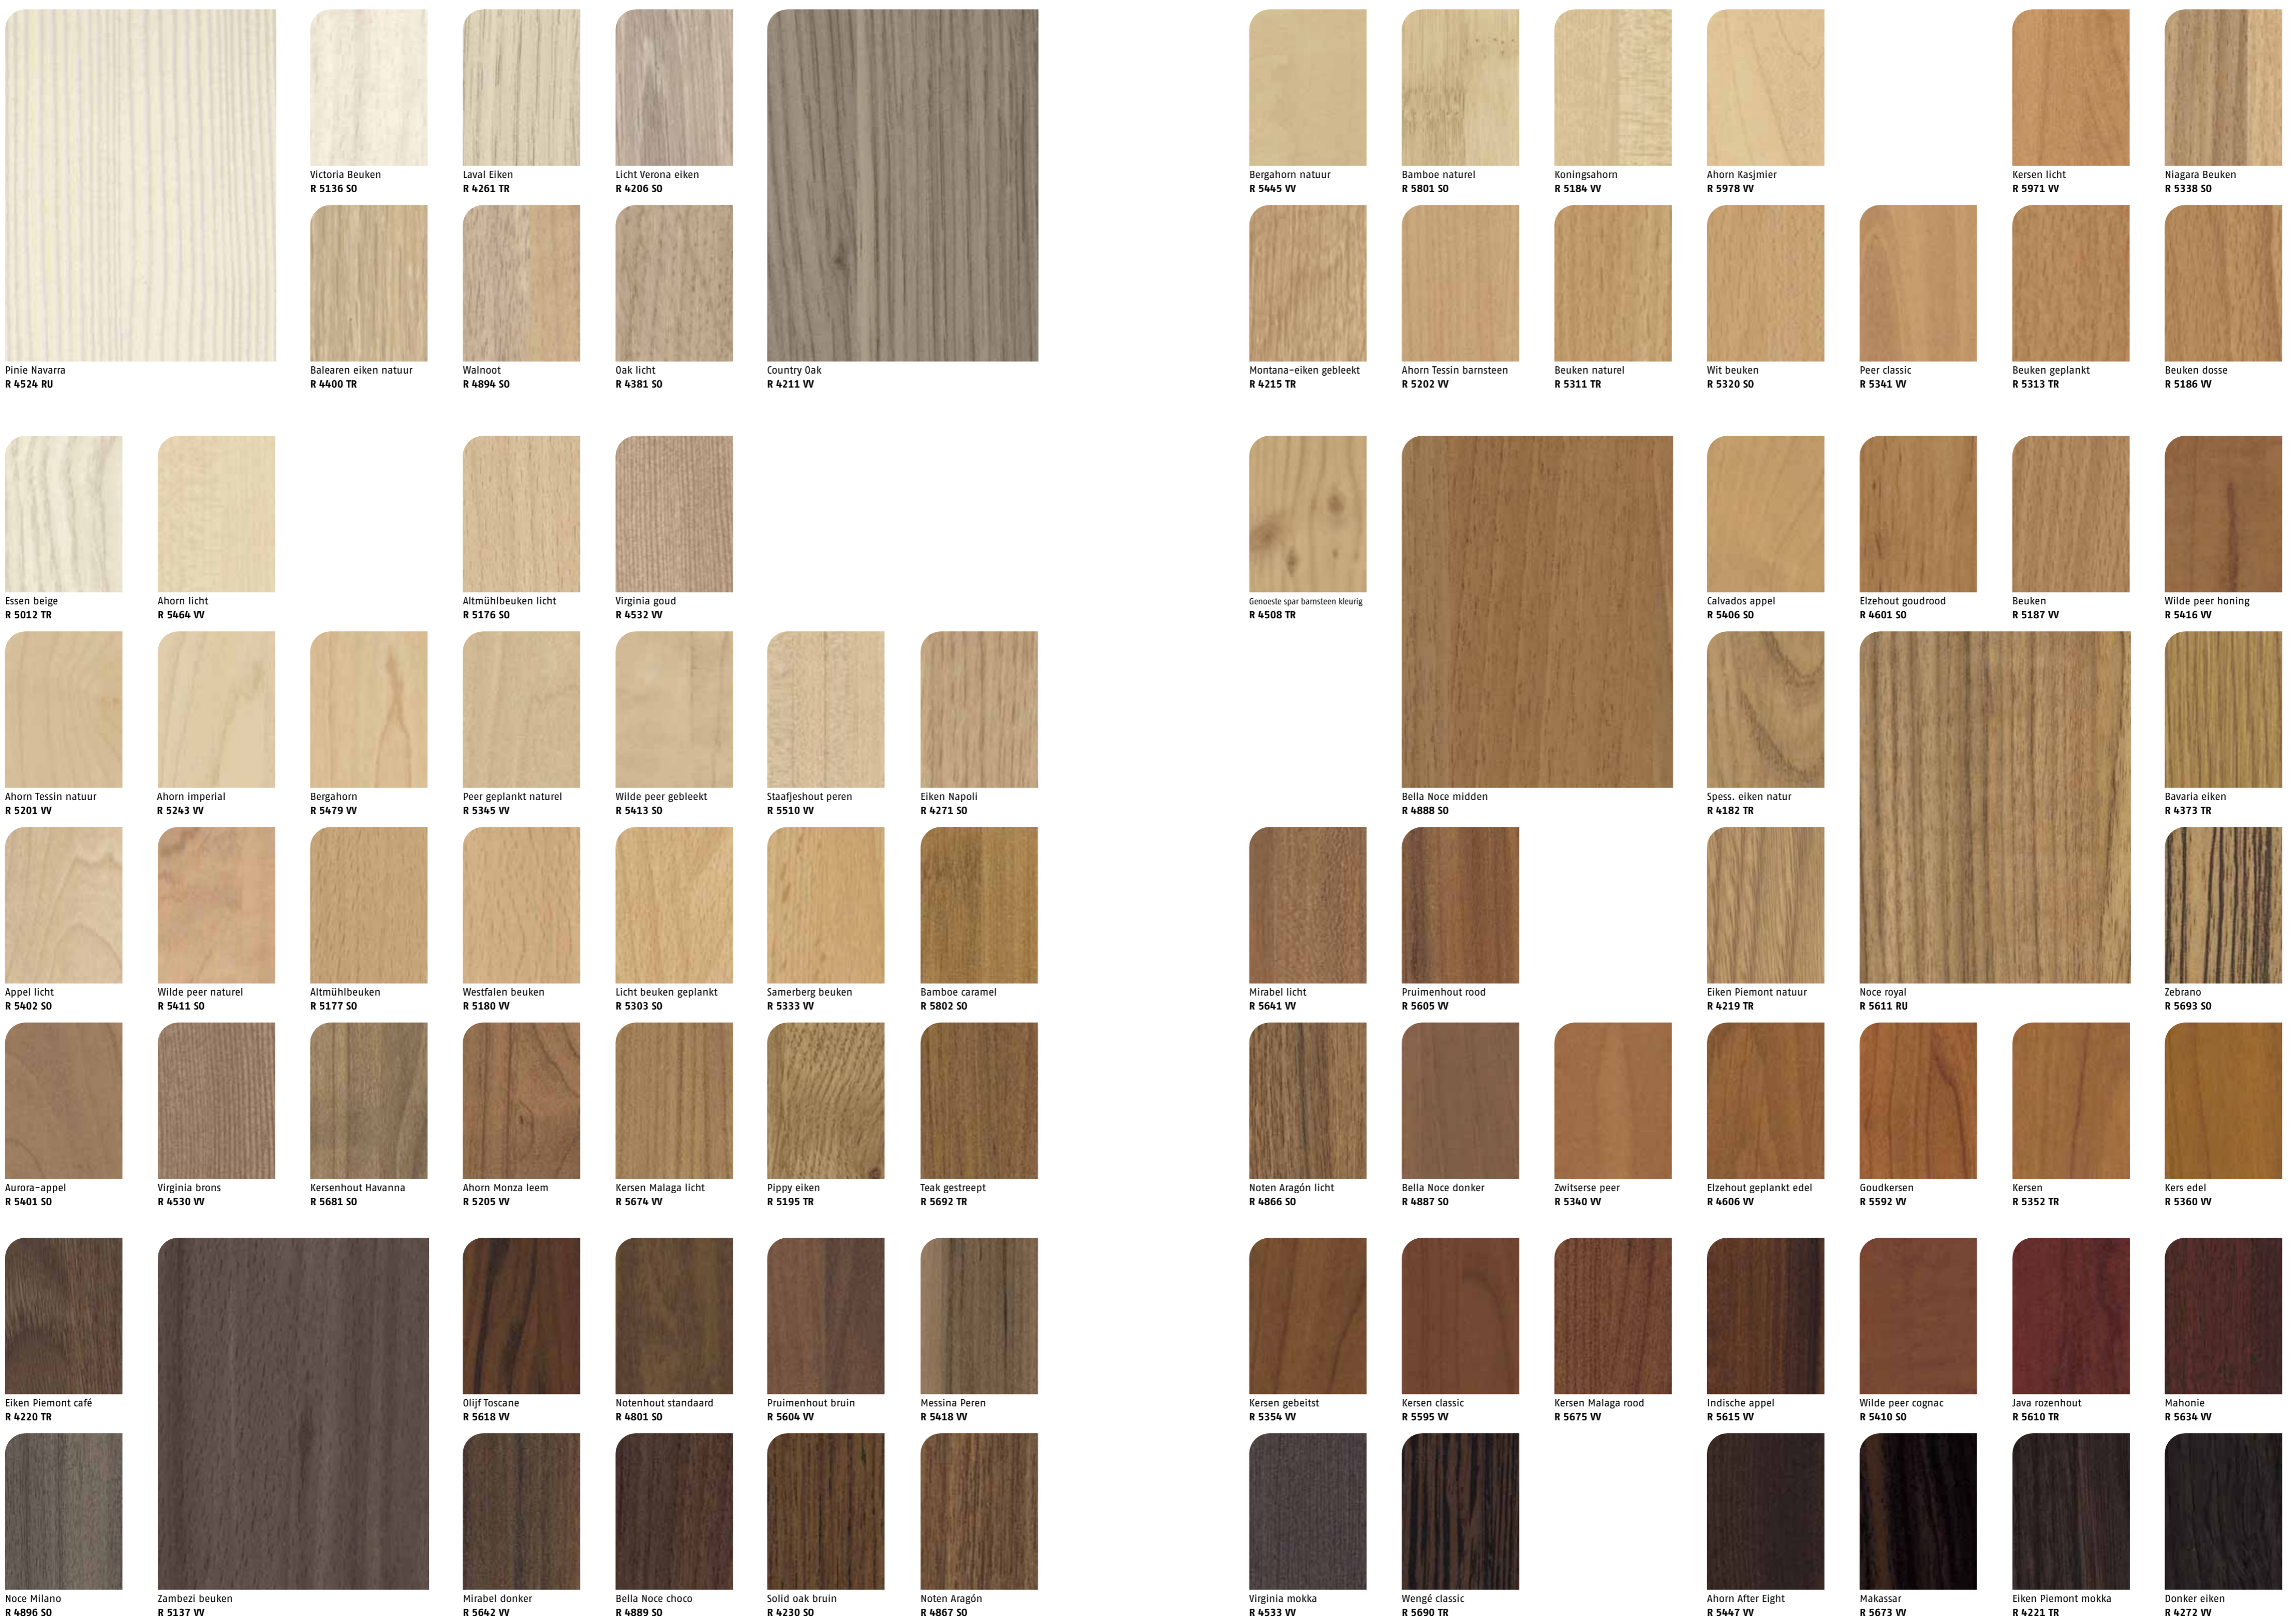

Telefoon +31 (0) 731522 22 25
Telefax +31 (0) 731684 01 22
info@pleiderer.nl

Kanten bij wodego

Voor alle voorradige decorplaatvarianten zijn de passende kanten eveneens af magazijn verkrijgbaar – in ABS en melamine!

ABS kanten

Melamine kanten