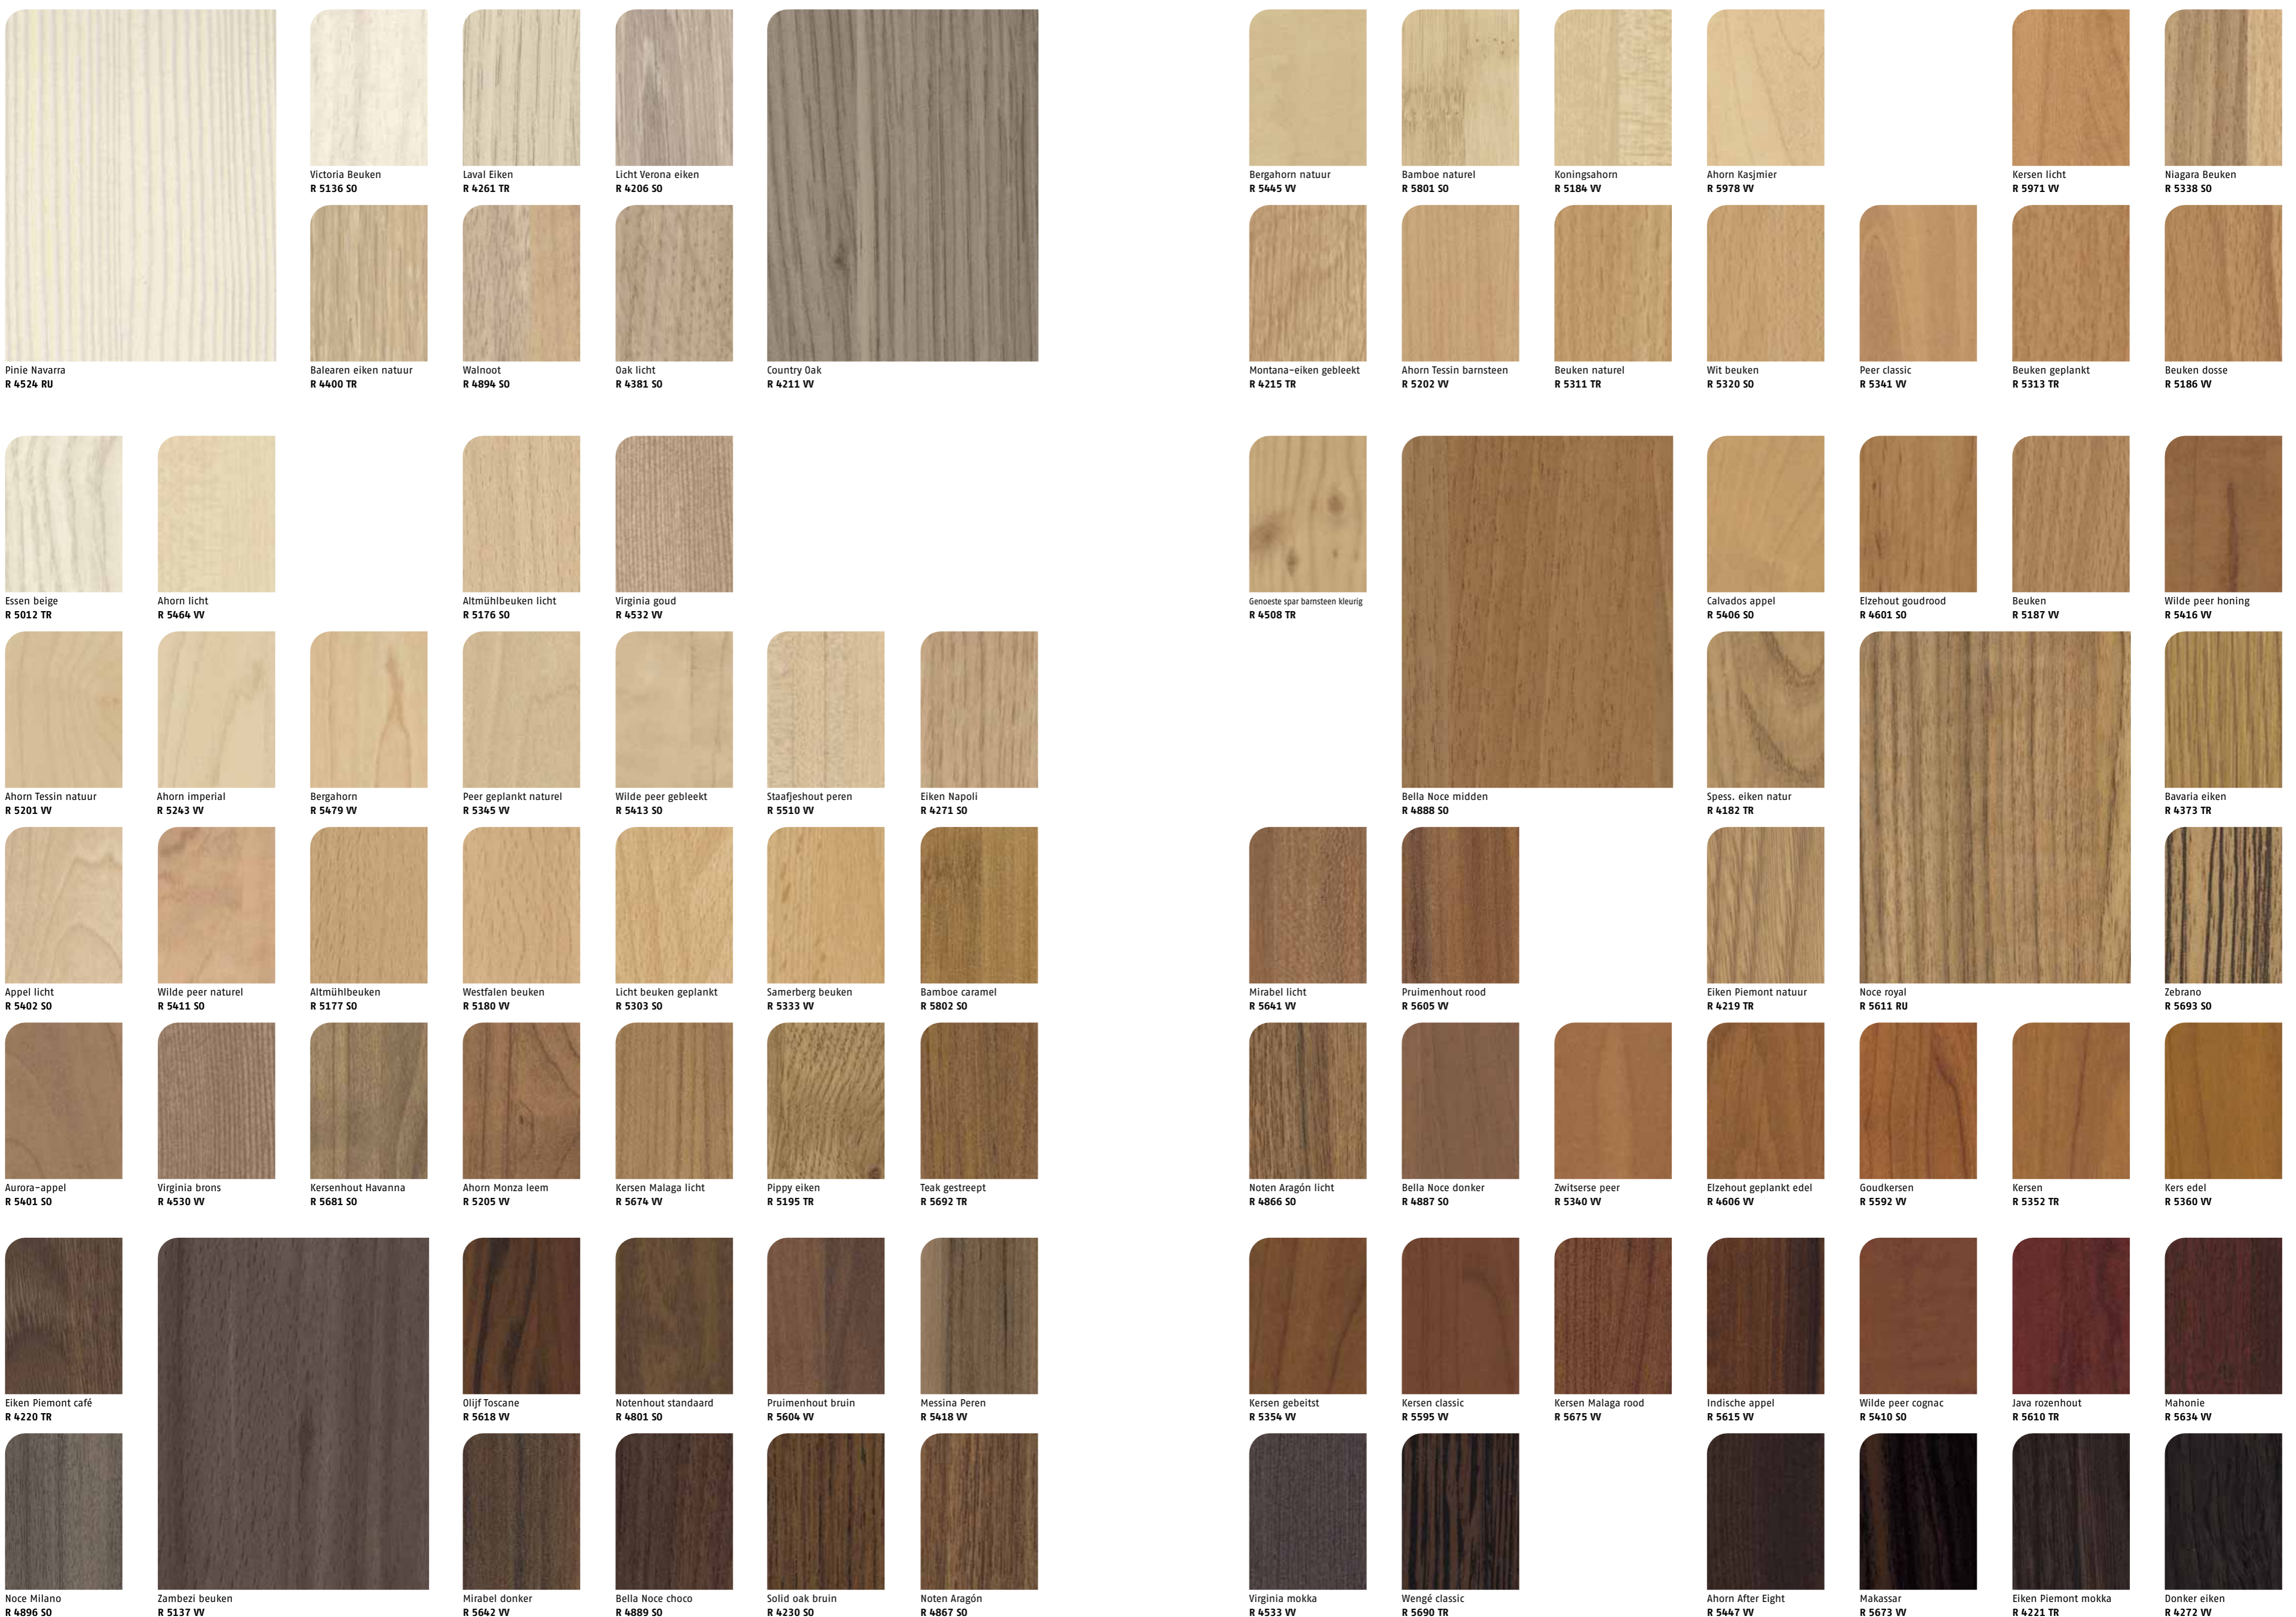

U hebt goede ideeën in petto. En wij de decors!

De kleurkoppelingscollectie 2009–2012

Combineer decorplaten, Duropal-HPL en kanten in hetzelfde decor – met een groot voorraadprogramma.

170 decors in HPL en decoratieve platen. Direct uit voorraad:

- Decorplaten (DP) met de afmetingen 2.655 x 2.100 mm. Bij * ook in 3.200 x 2.050 mm.
- Duropal-hogedrukunststofplaten (HPL) in de afmetingen 4.100 x 1.300 x 0,8 mm.
- Passende ABS- (23 mm) of melamineband met en zonder smeltlijm (23 mm).
- Alle decors van de FV-collectie in het snelle Duropal-leveringsprogramma voor sandwichpanelen!

De informatie over plaatdikte, oppervlakken en de productsystemen vindt u in de tabel op de achterkant. Hier ziet u ook, welke van de kleurkoppelingsdecors als werkblad en in het HPL-deurformaat verkrijgbaar zijn. Het volledige assortiment vindt u in het totaalprogramma.

Lees woordboek: onze kleurkoppeling met
DUROPAL